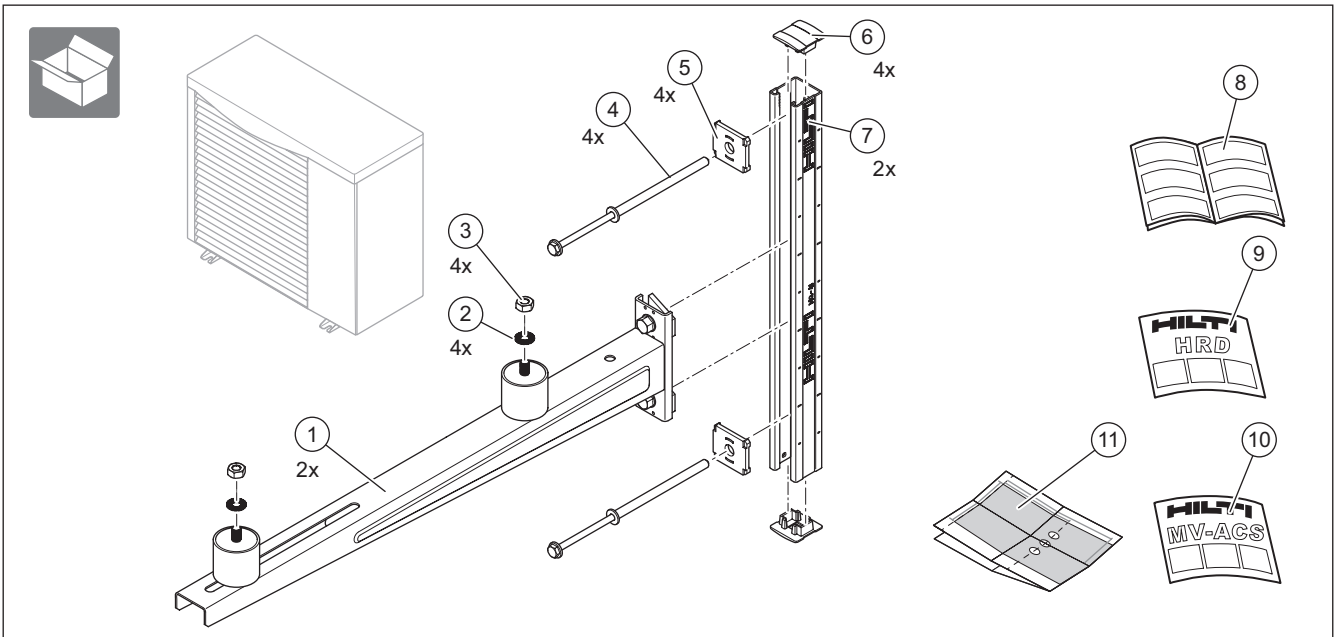

0020250225

	EN 771	DIN 105	Hilti	max. kg	
	min. C16/20	min. C16/20	HRD-HR 10 x 140	173 kg	 max. kg
	CL 12 G1 B 0,11 240 x 115 x 113 CS 12 G1 B 0,11 240 x 115 x 113	K12, 2DF & MZ12, 2DF			
			 x kg	≤ 173 kg	
	 www.hilti.group Info Shop		 HIT-HY 170		