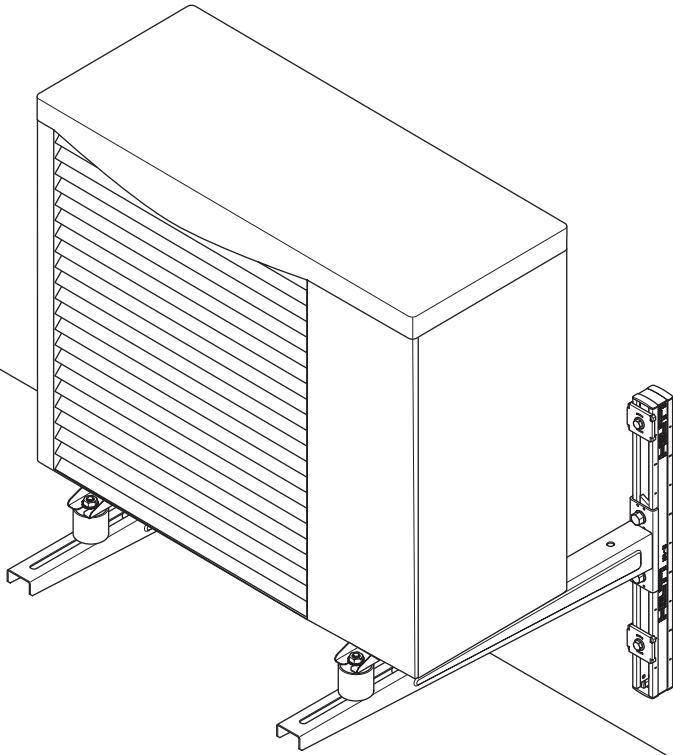

5.

3 x 365 days

1 x 365 days

1 x 365 days