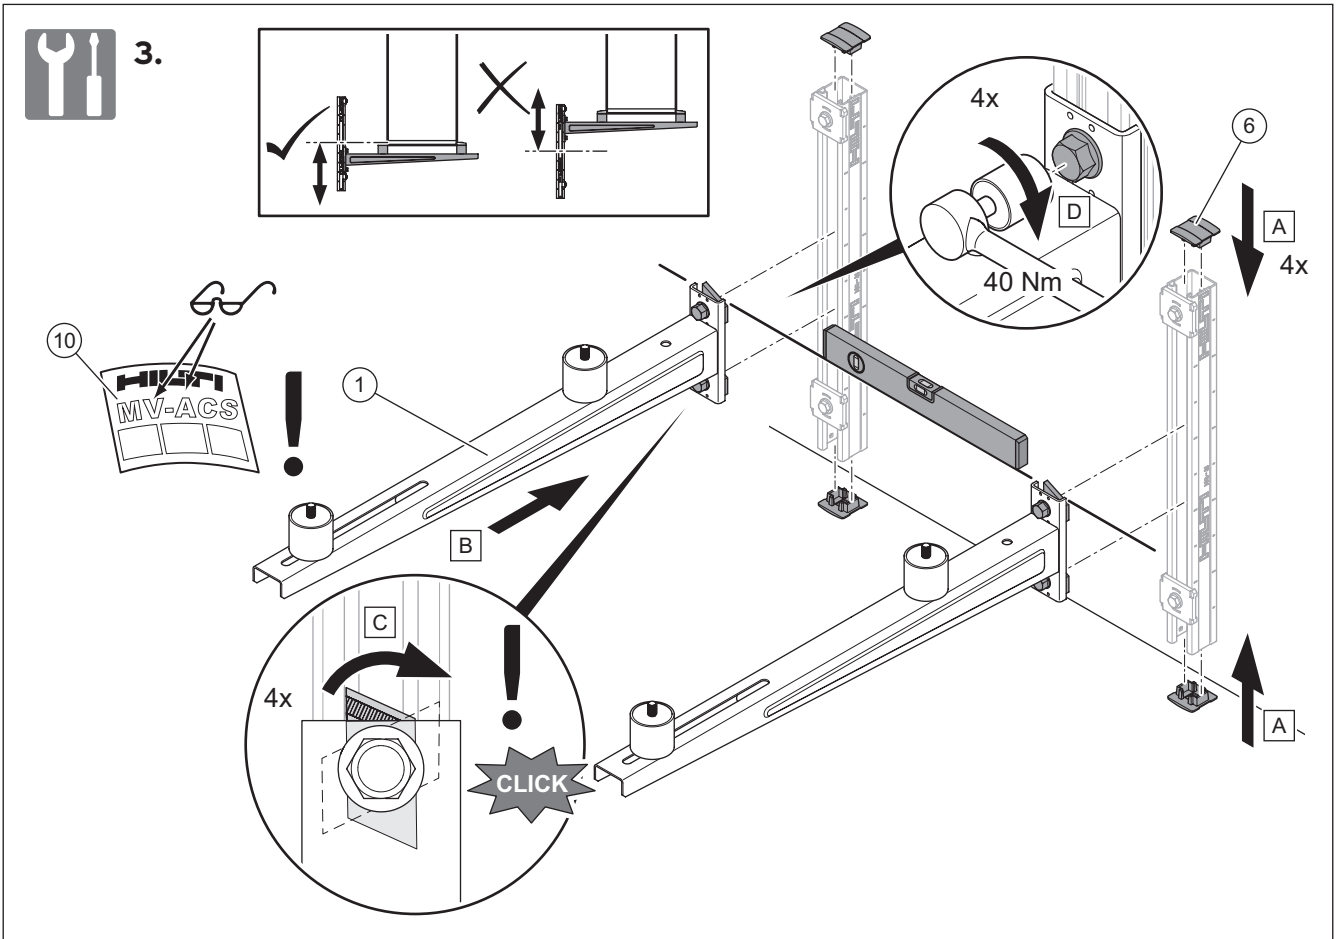

0020250225

	EN 771	DIN 105	Hilti	max. kg	
	min. C16/20	min. C16/20	HRD-HR 10 x 140	173 kg	 max. kg
	CL 12 G1 B 0,11 240 x 115 x 113 CS 12 G1 B 0,11 240 x 115 x 113	K12, 2DF & MZ12, 2DF			
			 x kg	≤ 173 kg	
	 www.hilti.group Info Shop		 HIT-HY 170		

				
A	mm	840	975	765, 965
B	mm	740	778	740
C	mm	386	437	477
 		#1	#2	#1

5.

3 x 365 days

1 x 365 days

1 x 365 days

0020252044_03

Manufacturer

Vaillant GmbH