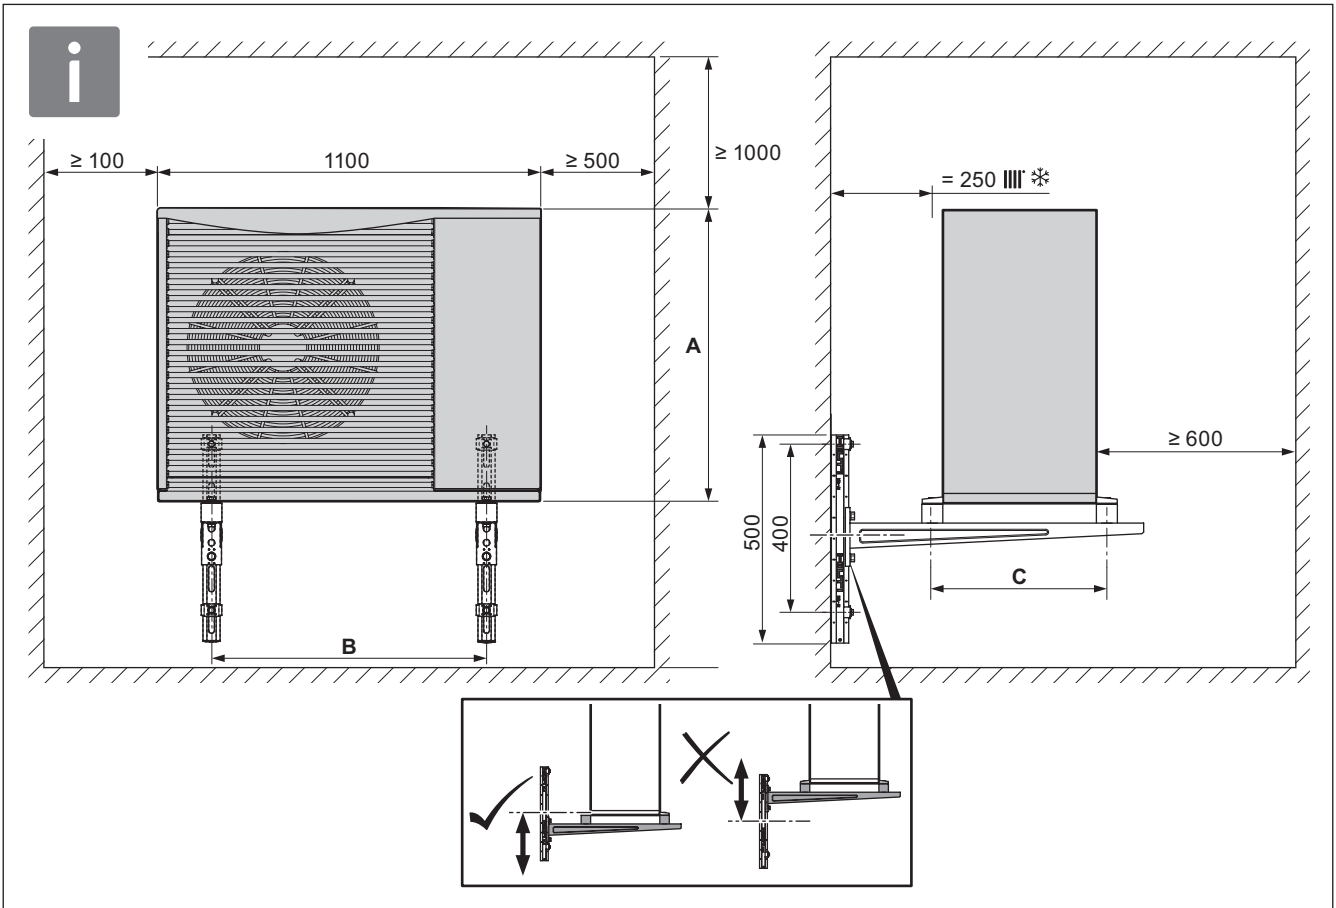

0020250225

	EN 771	DIN 105	Hilti	max. kg	
	min. C16/20	min. C16/20	HRD-HR 10 x 140	173 kg	 max. kg
	CL 12 G1 B 0,11 240 x 115 x 113 CS 12 G1 B 0,11 240 x 115 x 113	K12, 2DF & MZ12, 2DF			
			 x kg	≤ 173 kg	
	 www.hilti.group Info Shop		 HIT-HY 170		

				
A	mm	840	975	765, 965
B	mm	740	778	740
C	mm	386	437	477
 		#1	#2	#1

5.

3 x 365 days

1 x 365 days

1 x 365 days

0020252044_03

Manufacturer

Vaillant GmbH