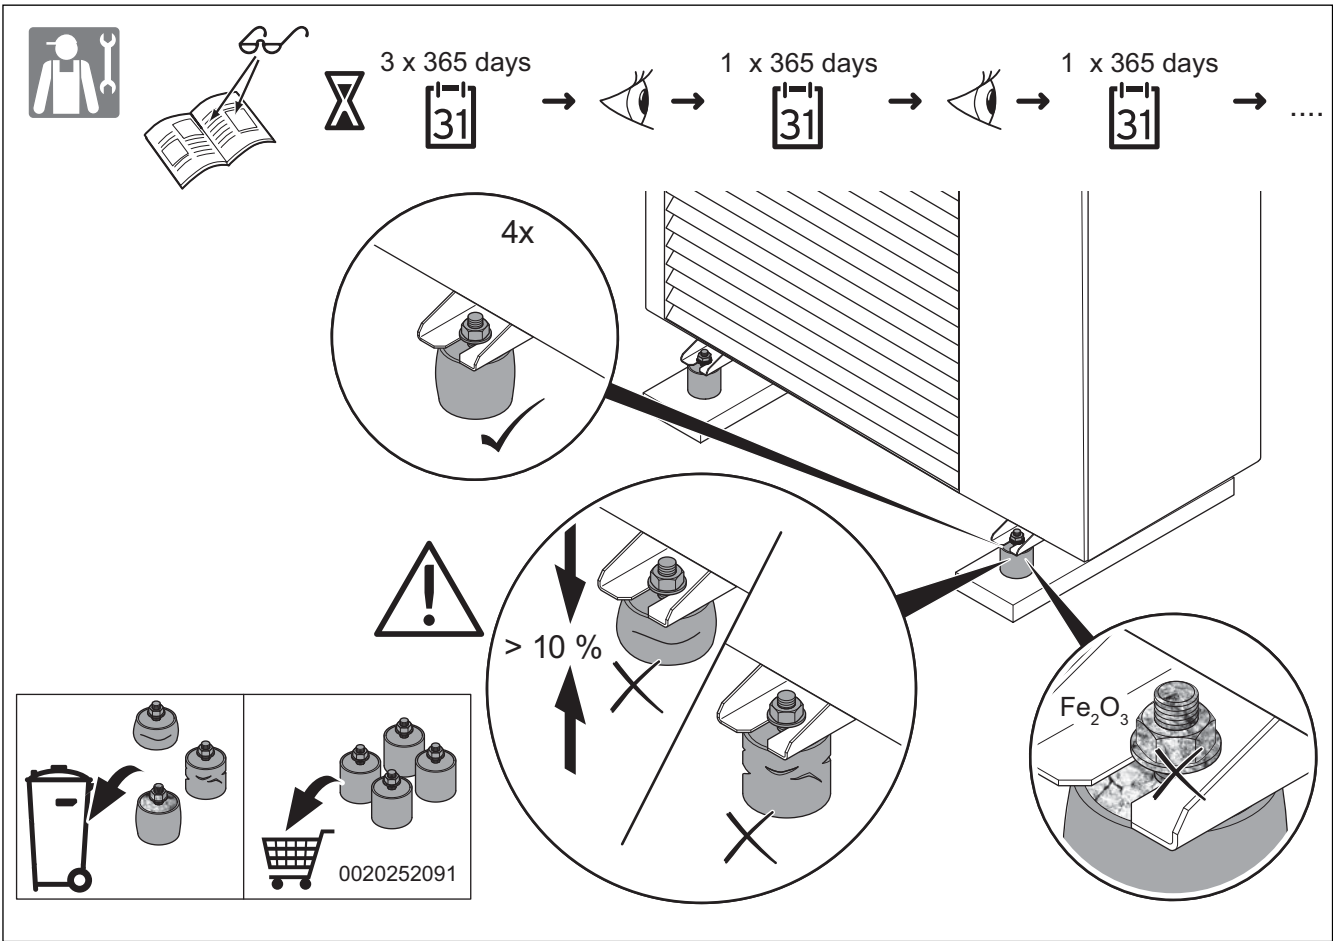

	A	100 mm
	B	1000 mm
	C	250 mm
	D	3000 mm
E	500 mm	

A	386 mm	437 mm	477 mm
B	740 mm	778 mm	740 mm

1.

2.

**Manufacturer**

Vaillant GmbH  
 Berghauser Str. 40 ■ D-42859 Remscheid ■ Telefon 0 21 91/18-0  
 Telefax 0 21 91/18-28 10 ■ www.vaillant.de ■ info@vaillant.de