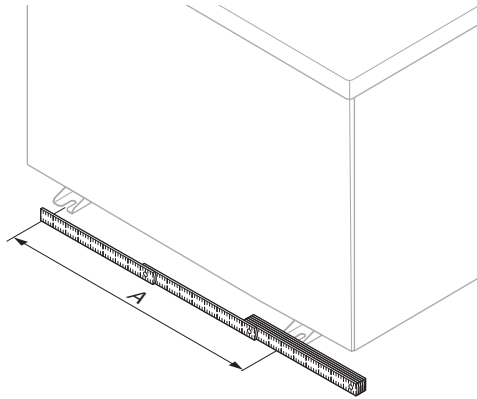

	A	100 mm
	B	1000 mm
	C	250 mm
	D	3000 mm
E	500 mm	

A	386 mm	437 mm	477 mm
B	740 mm	778 mm	740 mm

1.

2.

**Manufacturer**

Vaillant GmbH  
 Berghauser Str. 40 ■ D-42859 Remscheid ■ Telefon 0 21 91/18-0  
 Telefax 0 21 91/18-28 10 ■ www.vaillant.de ■ info@vaillant.de