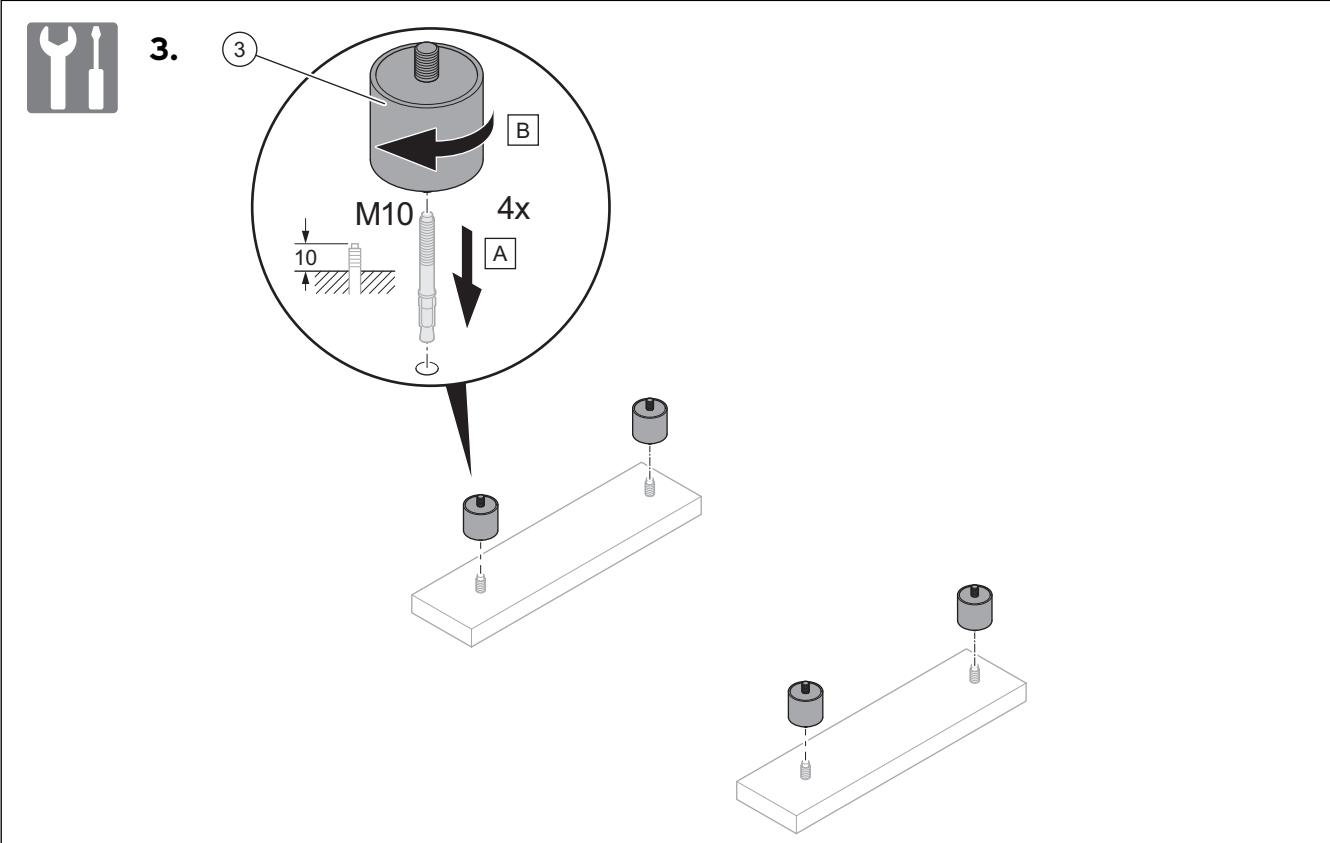

	A	100 mm
	B	1000 mm
	C	250 mm
	D	3000 mm
E	500 mm	

A	386 mm	437 mm	477 mm
B	740 mm	778 mm	740 mm

1.

2.

**Manufacturer**

Vaillant GmbH  
 Berghauser Str. 40 ■ D-42859 Remscheid ■ Telefon 0 21 91/18-0  
 Telefax 0 21 91/18-28 10 ■ www.vaillant.de ■ info@vaillant.de