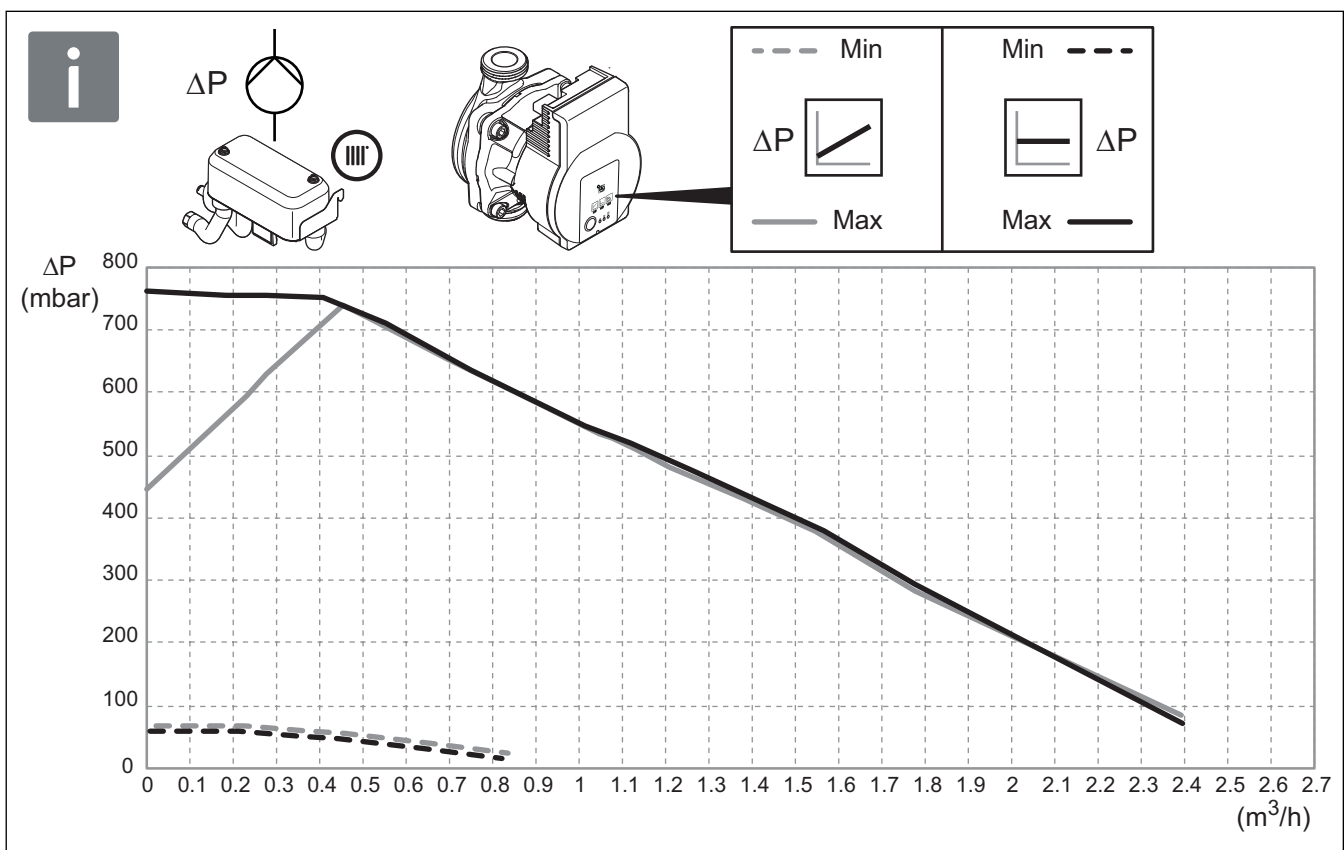

0010027973

0010027982

0020295441\_00 ■ 29/07/2019

Manufacturer

**Vaillant GmbH**

Berghäuser Str.40 ■ D-42859 Remscheid  
 Telefon 021 91 18-0 ■ Telefax 021 91 18-28 10  
 info@vaillant.de ■ www.vaillant.de