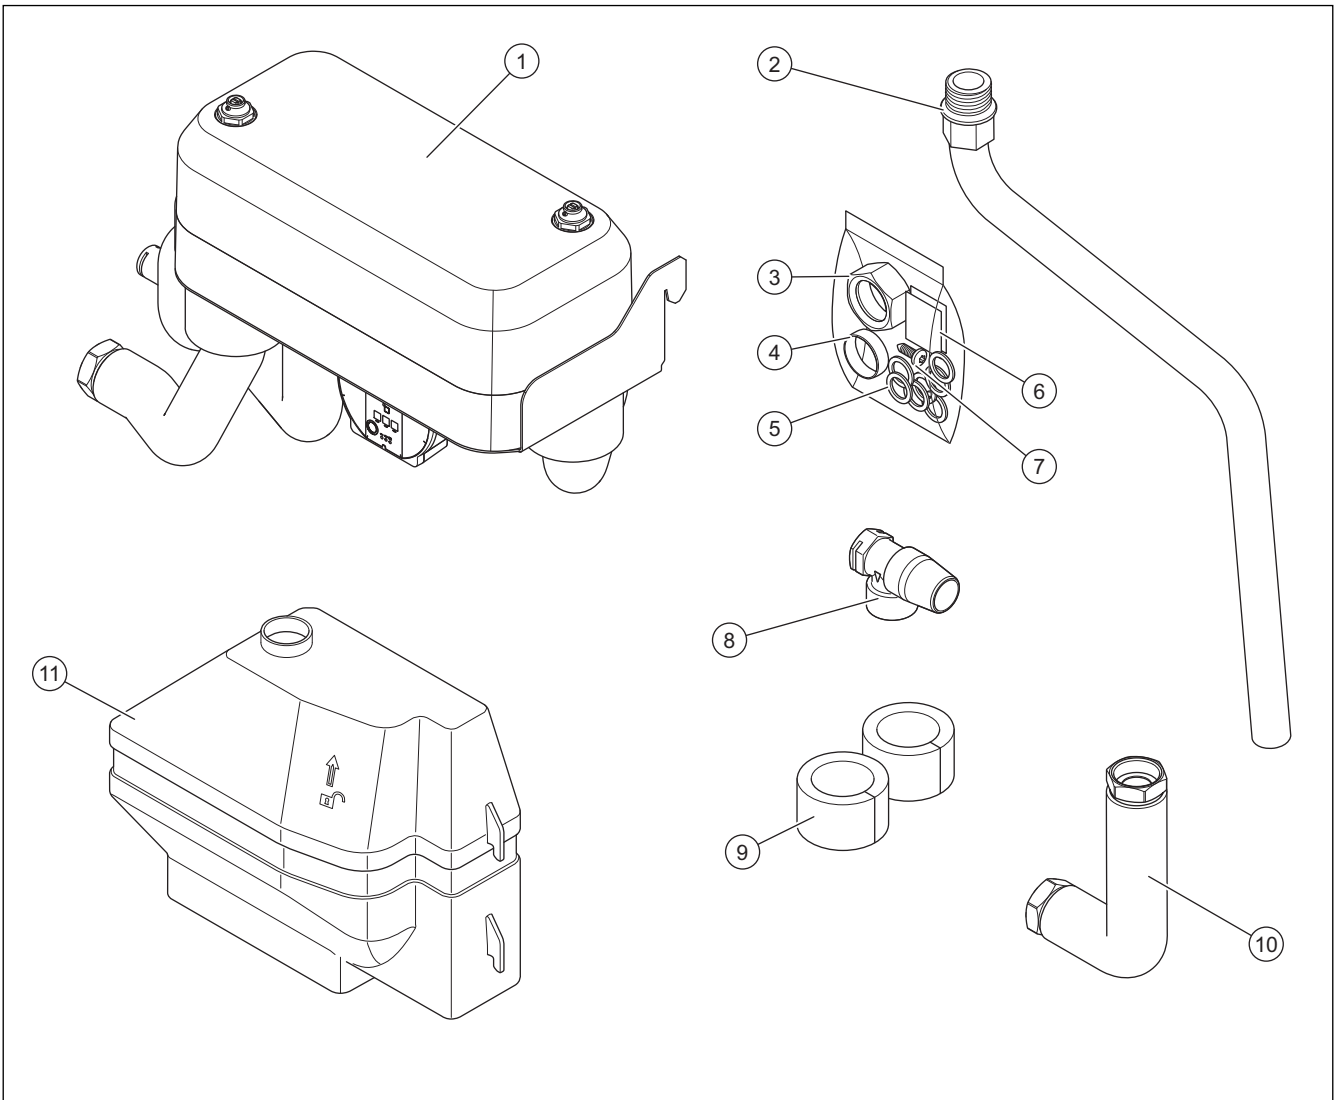

0010027973

0010027982

0020295441\_00 ■ 29/07/2019

Manufacturer

**Vaillant GmbH**

Berghäuser Str.40 ■ D-42859 Remscheid  
 Telefon 021 91 18-0 ■ Telefax 021 91 18-28 10  
 info@vaillant.de ■ www.vaillant.de