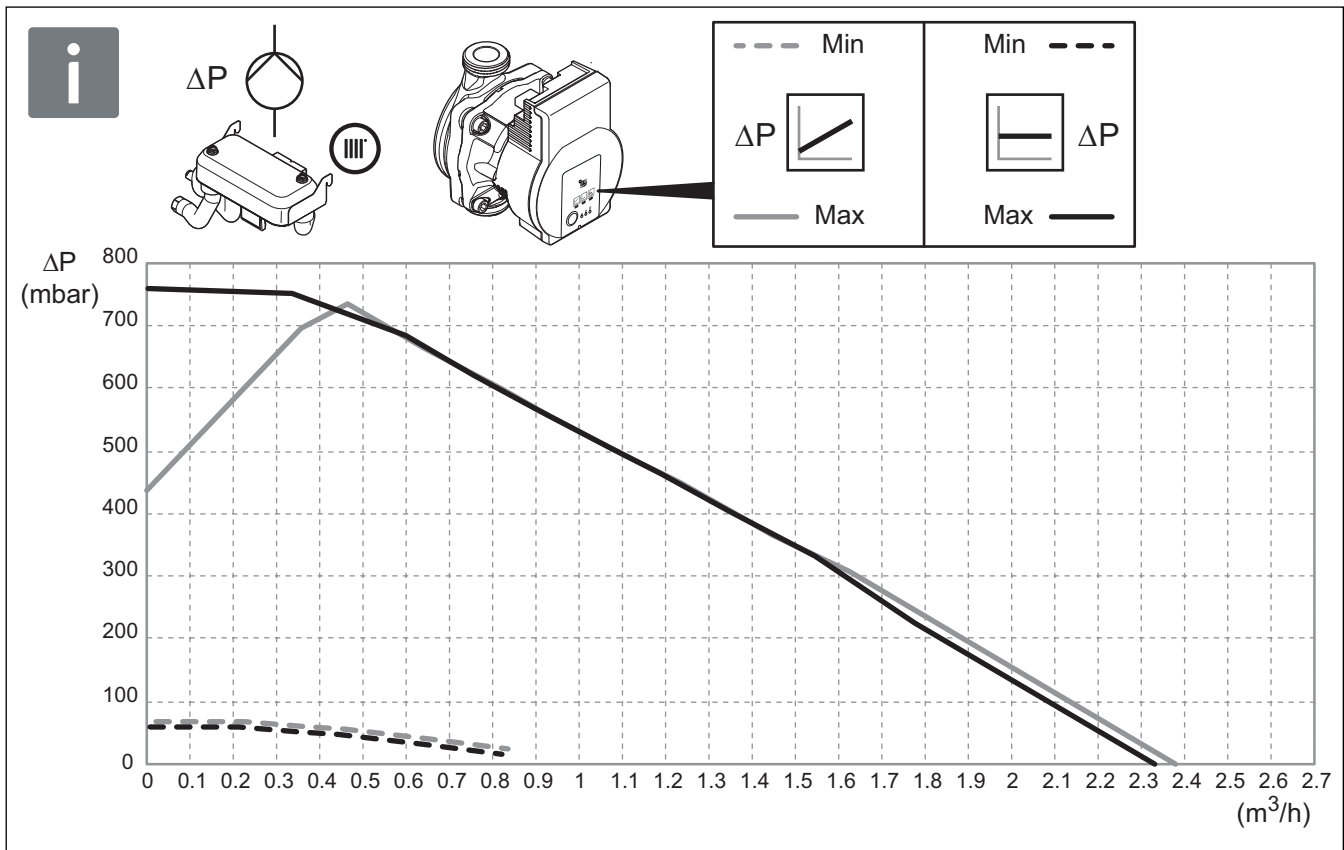

0010027973

0010027982

0020295441\_00 ■ 29/07/2019

Manufacturer

**Vaillant GmbH**

Berghäuser Str.40 ■ D-42859 Remscheid  
 Telefon 021 91 18-0 ■ Telefax 021 91 18-28 10  
 info@vaillant.de ■ www.vaillant.de