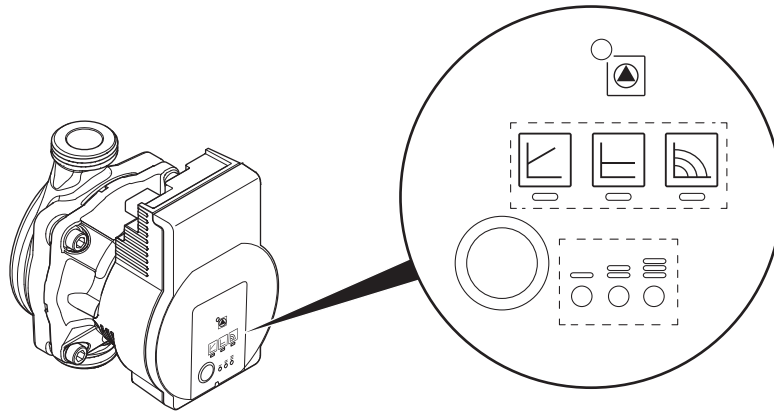

0010027973

0010027982

0020295441\_00 ■ 29/07/2019

Manufacturer

**Vaillant GmbH**

Berghäuser Str.40 ■ D-42859 Remscheid  
 Telefon 021 91 18-0 ■ Telefax 021 91 18-28 10  
 info@vaillant.de ■ www.vaillant.de