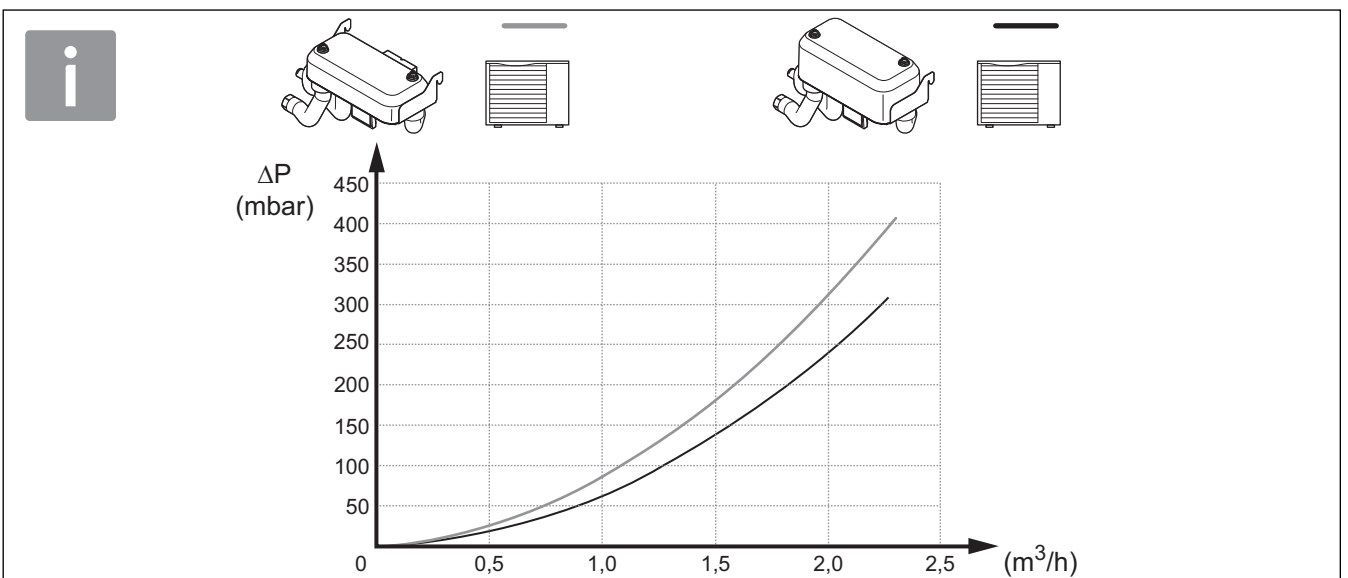

0010027973

0010027982

0020295441\_00 ■ 29/07/2019

Manufacturer

**Vaillant GmbH**

Berghäuser Str.40 ■ D-42859 Remscheid  
 Telefon 021 91 18-0 ■ Telefax 021 91 18-28 10  
 info@vaillant.de ■ www.vaillant.de