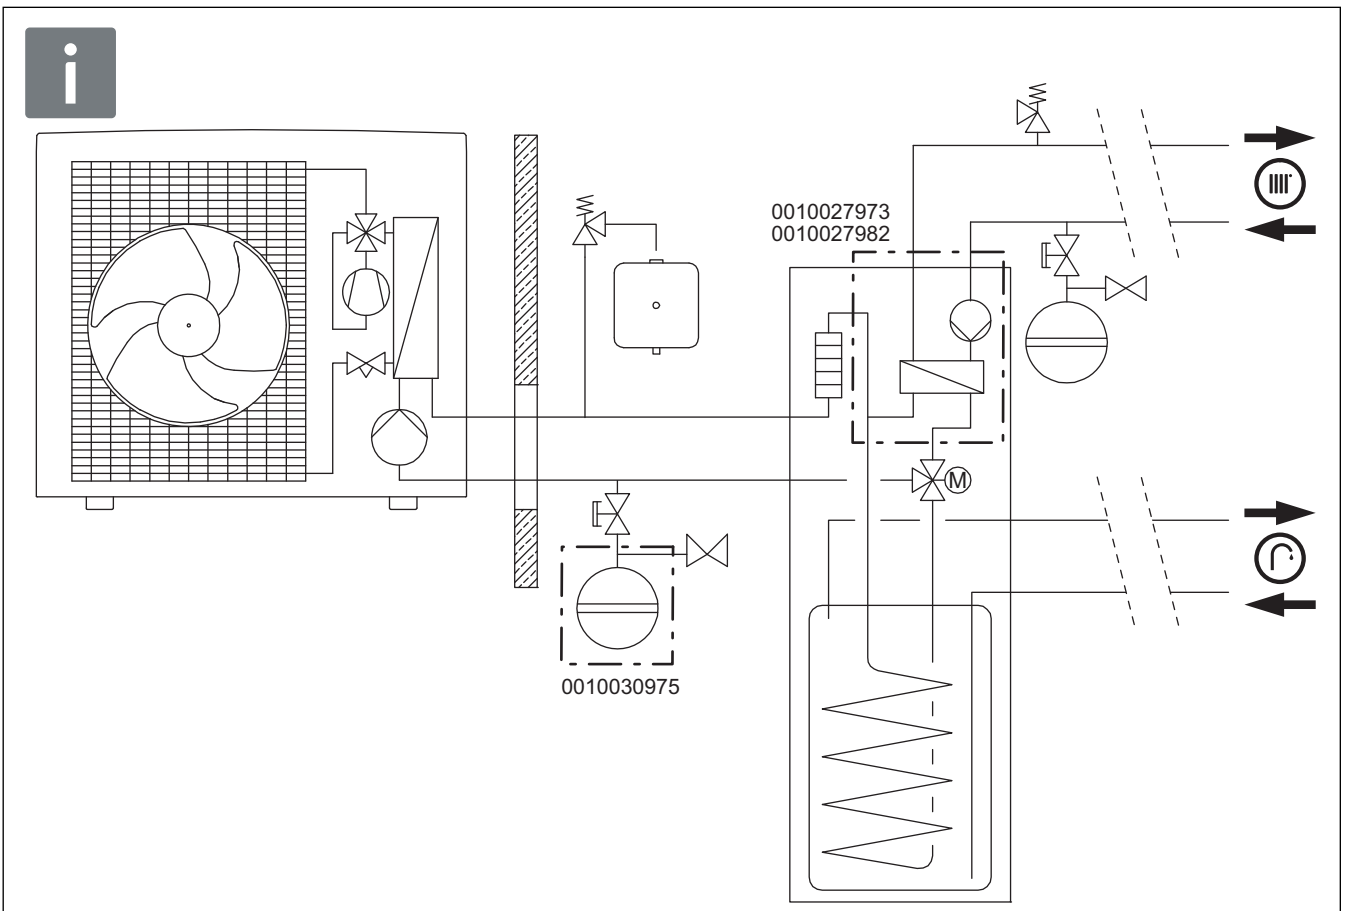

0010027973

0010027982

0020295441\_00 ■ 29/07/2019

Manufacturer

**Vaillant GmbH**

Berghäuser Str.40 ■ D-42859 Remscheid  
 Telefon 021 91 18-0 ■ Telefax 021 91 18-28 10  
 info@vaillant.de ■ www.vaillant.de